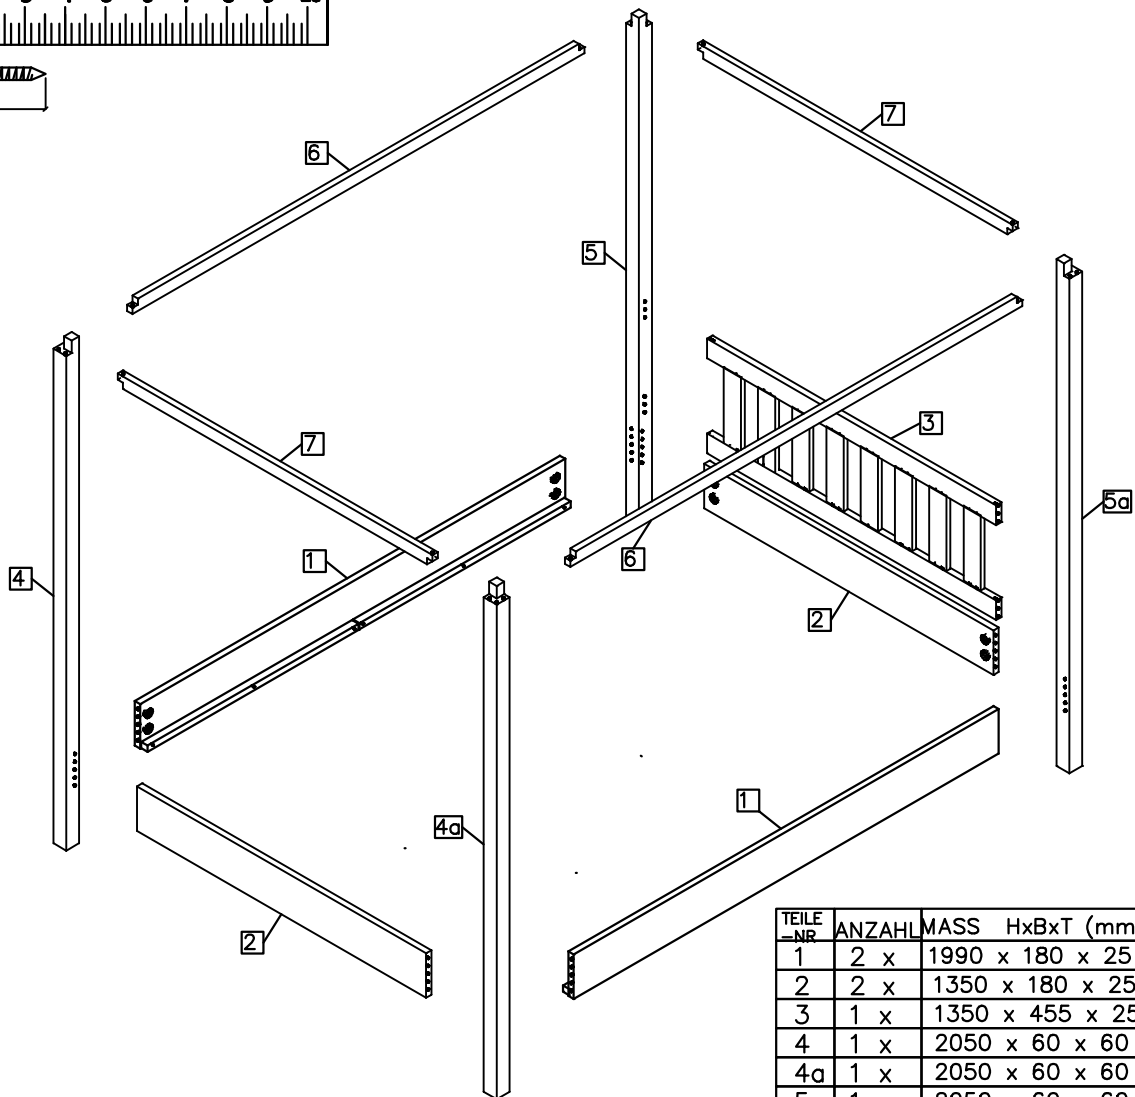

Montageanleitung  
Himmelbett f24 1400x2000

Mountinginstruction  
Canopy bed f24 1400x2000

Montagehandleiding  
Hemelbed f24 1400x2000

Notice de montage  
Lit à baldaquin f24 1400x2000

Notwendiger Hinweis  
Important information  
Belangrijke informatie  
Information importante

# Instructions de montage

TEILE-NR	ANZAHL	MASS	HxBxT (mm)	COLLI
1	2 x	1990 x 180 x 25	2/3	
2	2 x	1350 x 180 x 25	1/3	
3	1 x	1350 x 455 x 25	1/3	
4	1 x	2050 x 60 x 60	3/3	
4a	1 x	2050 x 60 x 60	3/3	
5	1 x	2050 x 60 x 60	3/3	
5a	1 x	2050 x 60 x 60	3/3	
6	2 x	2110 x 50 x 25	3/3	
7	2 x	1470 x 50 x 25	3/3	