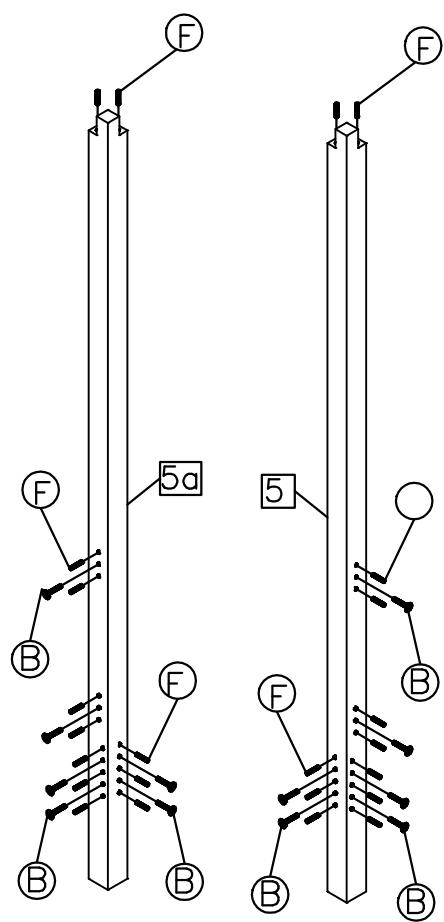

# Instructions de montage

TEILE-NR	ANZAHL	MASS	HxBxT (mm)	COLLI
1	2 x	1990 x 180 x 25	2/3	
2	2 x	1350 x 180 x 25	1/3	
3	1 x	1350 x 455 x 25	1/3	
4	1 x	2050 x 60 x 60	3/3	
4a	1 x	2050 x 60 x 60	3/3	
5	1 x	2050 x 60 x 60	3/3	
5a	1 x	2050 x 60 x 60	3/3	
6	2 x	2110 x 50 x 25	3/3	
7	2 x	1470 x 50 x 25	3/3	

**(GB)** if you have a COMPLAINT !!  
in order to enable us to deal with any complaints quickly, in the case fittings please state the letter and the quantity,  
Example: **A** M6x60  
For furniture items please state the number  
Example: **1** 1990x180x25

**(F)** ATTENTION en cas de réclamation !!  
Pour assurer un traitement rapide des réclamation, veuillez indiquer, pour les ferrures, la lettre, le n,  
Exemple: **A** M6x60  
Pour les parties de meubles indiquer le ombre  
Exemple: **1** 1990x180x25

1

- C M6x40  
St. 8
- F Ø8x35  
St. 16

2

- C M6x40  
St. 12
- F Ø8x35  
St. 24

D 32x15x2.5

St. 20

A M6x60  
Farbe : Gold  
Colour : Gold St. 4