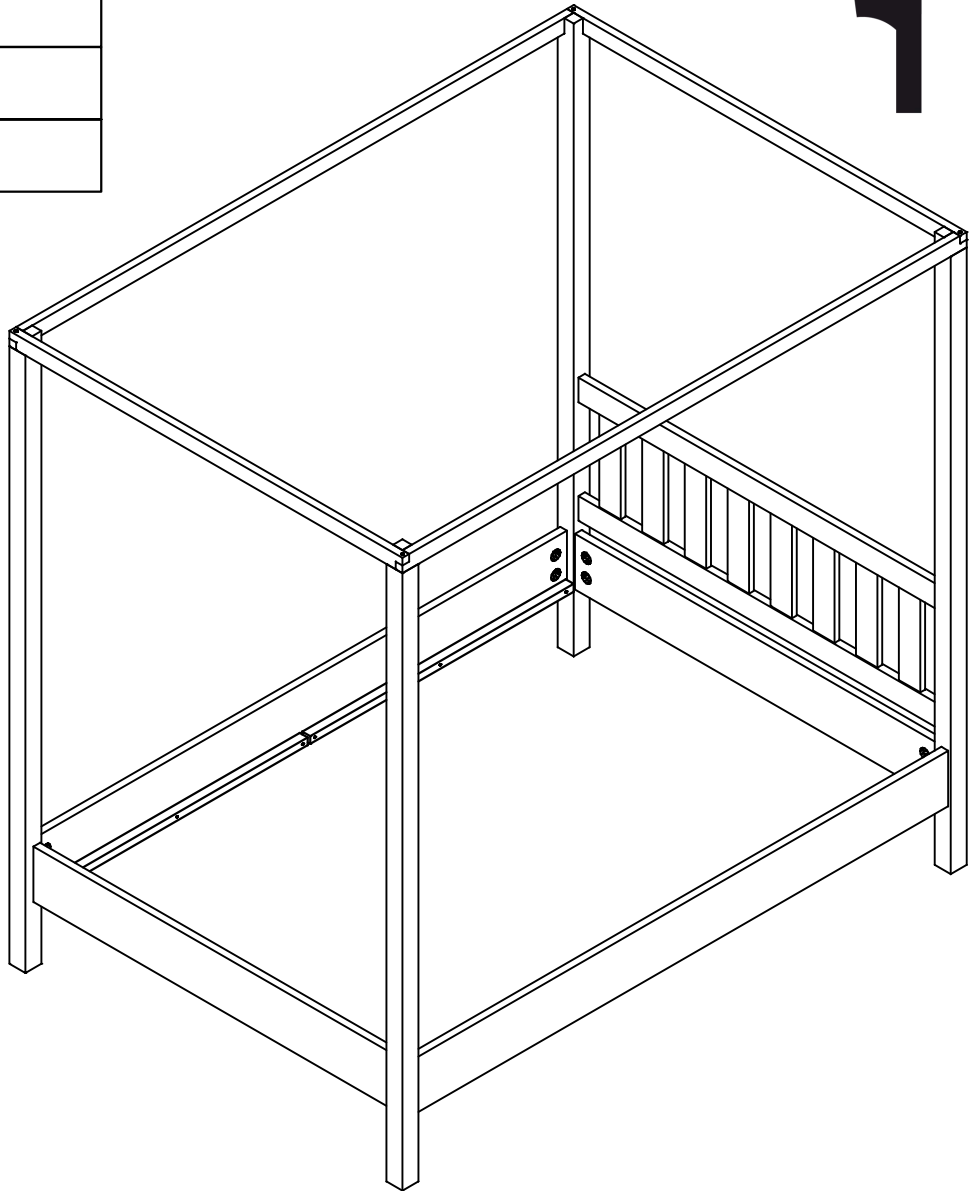

Montageanleitung  
Himmelbett f24 1400x2000

Mountinginstruction  
Canopy bed f24 1400x2000

Montagehandleiding  
Hemelbed f24 1400x2000

Notice de montage  
Lit à baldaquin f24 1400x2000

Notwendiger Hinweis  
Important information  
Belangrijke informatie  
Information importante

Bett nicht verschieben  
nur angehoben verstellen.  
Move not only raises  
bed adjusted.  
Bed niet verschuiven,  
men moet het bed ophe-  
verplaatsen.  
Ne pas ousser le lit,  
il faut le porter pour deplace