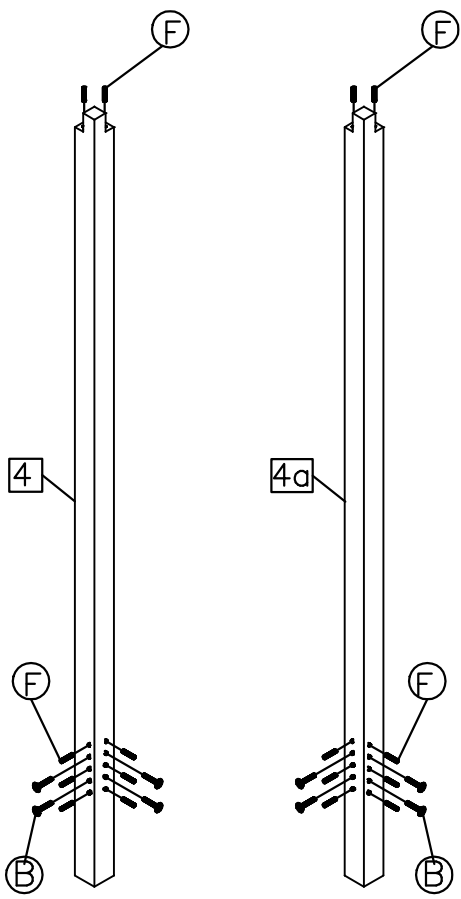

# Instructions de montage

TEILE-NR	ANZAHL	MASS	HxBxT (mm)	COLLI
1	2 x	1990 x 180 x 25	2/3	
2	2 x	1350 x 180 x 25	1/3	
3	1 x	1350 x 455 x 25	1/3	
4	1 x	2050 x 60 x 60	3/3	
4a	1 x	2050 x 60 x 60	3/3	
5	1 x	2050 x 60 x 60	3/3	
5a	1 x	2050 x 60 x 60	3/3	
6	2 x	2110 x 50 x 25	3/3	
7	2 x	1470 x 50 x 25	3/3	

**(D)** ACHTUNG bei einer Beanstandung !!  
Um eine zügige Beanstandungsabwicklung zu gewährleisten, bitte bei Beschlägen den Buchstaben und die Menge angeben,  
Beispiel: **A** M6x60  
bei Möbelteilen die Zahl angeben  
Beispiel: **1** 1990x180x25

1

- C M6x40  
St. 8
- F Ø8x35  
St. 16

2

- C M6x40  
St. 12
- F Ø8x35  
St. 24

D 32x15x2.5

St. 20

A M6x60  
Farbe : Gold  
Colour : Gold St. 4